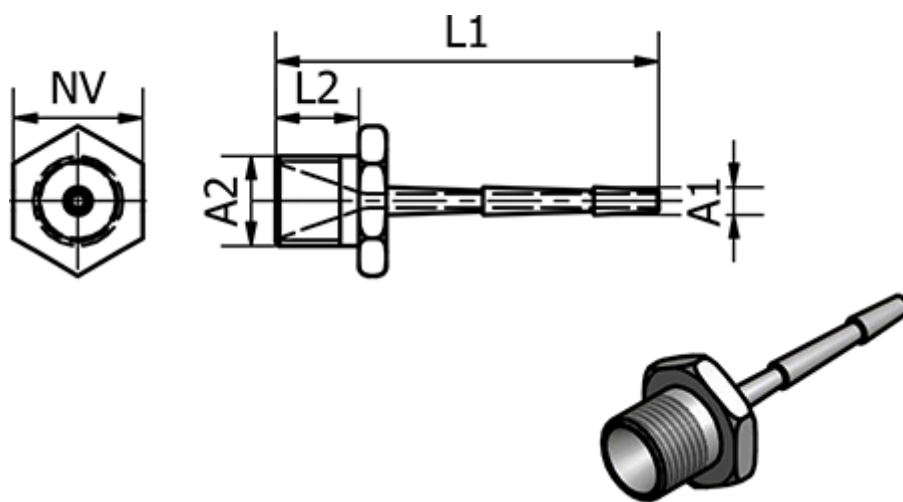

Varenummer: 586239EES
Beskrivelse: Slangestuds 239.E-ES, Ø6 - G 3/8"
Rustfri

Mål

Gevind A2	= G 3/8"
L1	= 48.5
L2	= 10
NV	= 19
Udvendig slangediameter A1	= 6